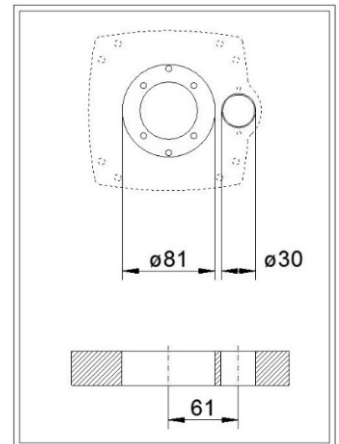

Aluminium

**3-teilig
3-part
3-pièces**

- Bohrbild Tischplatte:
- Drill pattern tabletop:
- Schéma de perçage plateau de table:

- Höhe bis Unterkante obere Tischplatte 700mm
- Ausdrehmechanismus für Tischerweiterung durch untere Platte
- Rastpunkt bei 0°, 135°, 180°, 225°
- Unterteilung des Fußes für Bettenbau

- Height lower edge of upper tabletop 700mm
- Turn-out mechanism to extend tabletop with a second tabletop mounted below the upper one
- Lock-in position at 0°, 135°, 180°, 225°
- Division of leg for making the beds

- Hauteur jusqu'au bord inférieur du plateau de table supérieur 700mm
- Mécanisme de torsion pour agrandir le plateau de table avec un deuxième plateau de table monté sous le supérieur
- Point d'encliquetage à 0°, 135°, 180°, 235°
- Partition du pied pour transformation en couchage