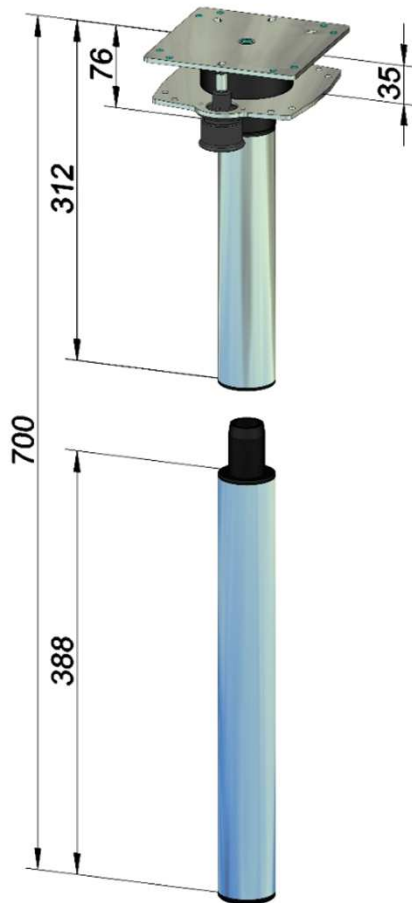

Aluminium

**3-teilig
3-part
3-pièces**

- Bohrbild Tischplatte:
- Drill pattern tabletop:
- Schéma de perçage plateau de table:

- Höhe bis Unterkante obere Tischplatte 700mm
- Ausdrehmechanismus für Tischerweiterung durch untere Platte
- Rastpunkt bei 0°, 135°, 180°, 225°
- Unterteilung des Fußes für Bettenbau

- Height lower edge of upper tabletop 700mm
- Turn-out mechanism to extend tabletop with a second tabletop mounted below the upper one
- Lock-in position at 0°, 135°, 180°, 225°
- Division of leg for making the beds

- Hauteur jusqu'au bord inférieur du plateau de table supérieur 700mm
- Mécanisme de torsion pour agrandir le plateau de table avec un deuxième plateau de table monté sous le supérieur
- Point d'encliquetage à 0°, 135°, 180°, 235°
- Partition du pied pour transformation en couchage

Artikel-Nr.
Article number
Numéro d'article

6957 GRA

Farbe
Colour
Couleur

Gussgrau – iron grey – gris acier