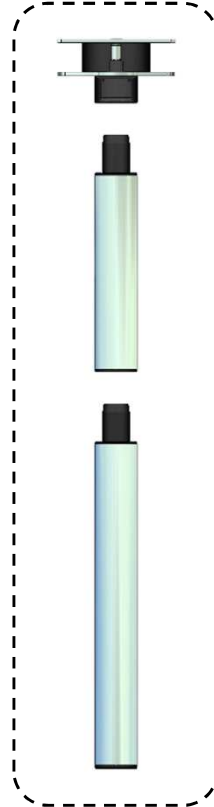

Aluminium

**3-teilig
3-part
3-pièces**

- Bohrbild Tischplatte:
- Drill pattern tabletop:
- Schéma de perçage plateau de table:

- Höhe bis Unterkante obere Tischplatte 700mm
- Ausdrehmechanismus für Tischerweiterung durch untere Platte
- Rastpunkt bei 0°, 135°, 180°, 225°
- Unterteilung des Fußes für Bettenbau

- Height lower edge of upper tabletop 700mm
- Turn-out mechanism to extend tabletop with a second tabletop mounted below the upper one
- Lock-in position at 0°, 135°, 180°, 225°
- Division of leg for making the beds

- Hauteur jusqu'au bord inférieur du plateau de table supérieur 700mm
- Mécanisme de torsion pour agrandir le plateau de table avec un deuxième plateau de table monté sous le supérieur
- Point d'encliquetage à 0°, 135°, 180°, 235°
- Partition du pied pour transformation en couchage

Artikel-Nr.
Article number
Numéro d'article

6957 GRA

Farbe
Colour
Couleur

Gussgrau – iron grey – gris acier